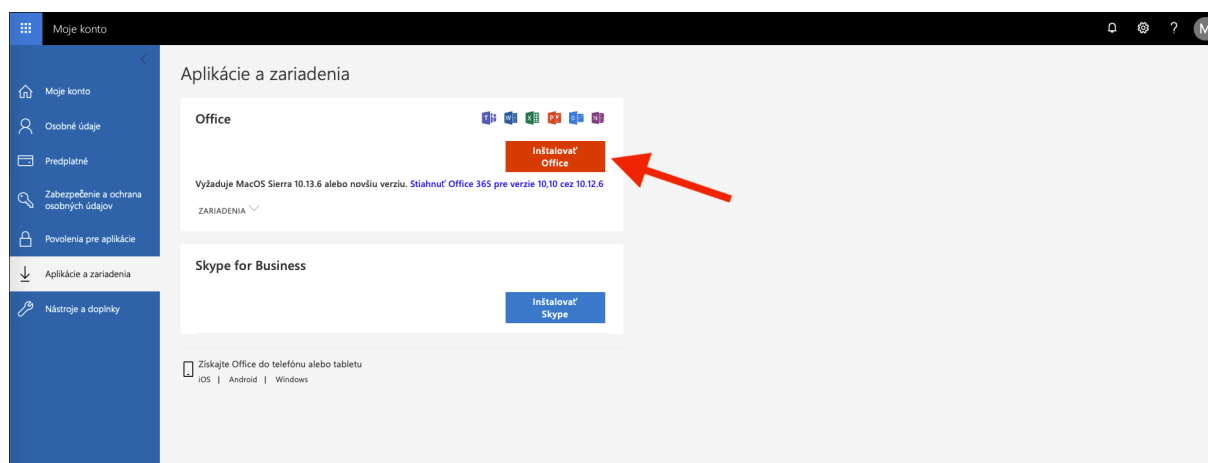

## Stručný manuál na inštaláciu balíka MS Office 365

E-mailom vám boli po zápise zaslané prihlasovacie údaje do portálu Office 365. Do portálu sa prihlásite cez stránku office.com

Následne klikneme vpravo hore na zobraziť konto:

V ďalšom menu klikneme na Aplikácie balíka Office:

A následne na inštalovať Office, následne už postupujeme podľa dialógových okien, ktoré bude MS Office vyžadovať:

Dôležitou aplikáciou pre zabezpečenie online výučby je aplikácia **MS Teams**, ktorú si treba nainštalovať a prihlásiť sa do nej prostredníctvom študentského konta.