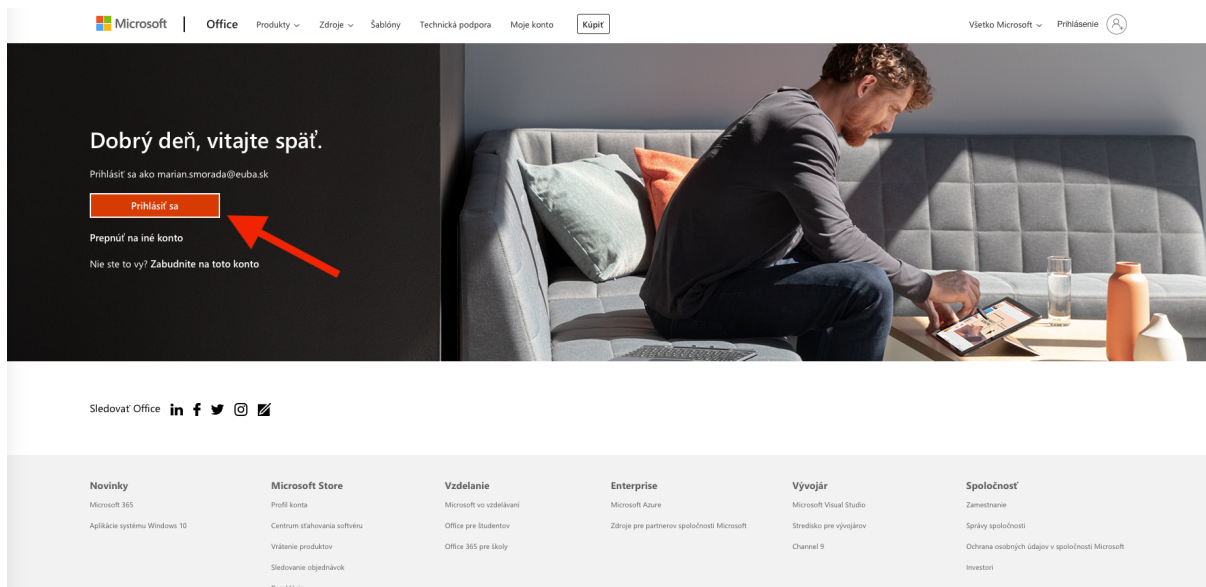

## Stručný manuál na inštaláciu balíka MS Office 365

E-mailom vám boli po zápise zaslané prihlasovacie údaje do portálu Office 365. Do portálu sa prihlásite cez stránku office.com

Následne klikneme vpravo hore na zobraziť konto:

V ďalšom menu klikneme na Aplikácie balíka Office:

A následne na inštalovať Office, následne už postupujeme podľa dialógových okien, ktoré bude MS Office vyžadovať:

Dôležitou aplikáciou pre zabezpečenie online výučby je aplikácia **MS Teams**, ktorú si treba nainštalovať a prihlásiť sa do nej prostredníctvom študentského konta.