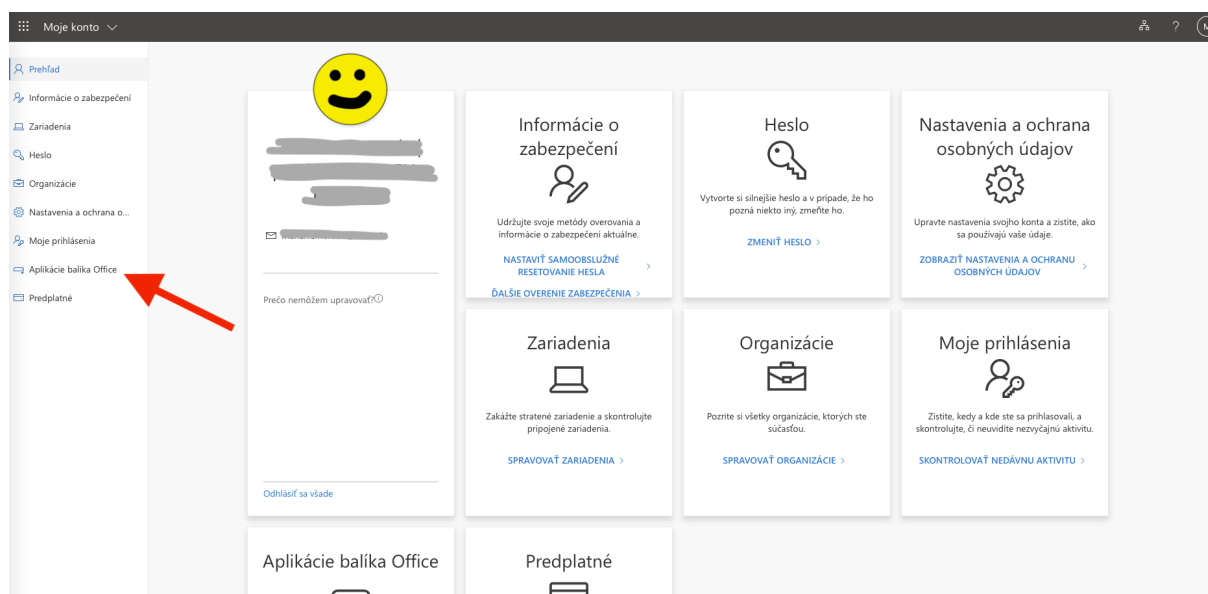

## Stručný manuál na inštaláciu balíka MS Office 365

E-mailom vám boli po zápise zaslané prihlasovacie údaje do portálu Office 365. Do portálu sa prihlásite cez stránku office.com

Následne klikneme vpravo hore na zobraziť konto:

V ďalšom menu klikneme na Aplikácie balíka Office:

A následne na inštalovať Office, následne už postupujeme podľa dialógových okien, ktoré bude MS Office vyžadovať:

Dôležitou aplikáciou pre zabezpečenie online výučby je aplikácia **MS Teams**, ktorú si treba nainštalovať a prihlásiť sa do nej prostredníctvom študentského konta.