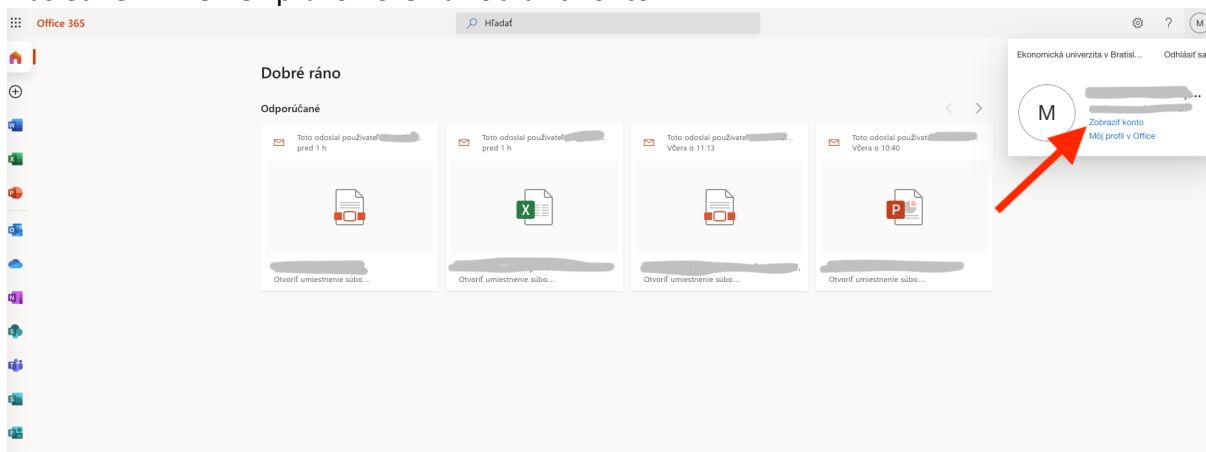

## Stručný manuál na inštaláciu balíka MS Office 365

E-mailom vám boli po zápise zaslané prihlasovacie údaje do portálu Office 365. Do portálu sa prihlásite cez stránku office.com

Následne klikneme vpravo hore na zobraziť konto:

V ďalšom menu klikneme na Aplikácie balíka Office:

A následne na inštalovať Office, následne už postupujeme podľa dialógových okien, ktoré bude MS Office vyžadovať:

Dôležitou aplikáciou pre zabezpečenie online výučby je aplikácia **MS Teams**, ktorú si treba nainštalovať a prihlásiť sa do nej prostredníctvom študentského konta.